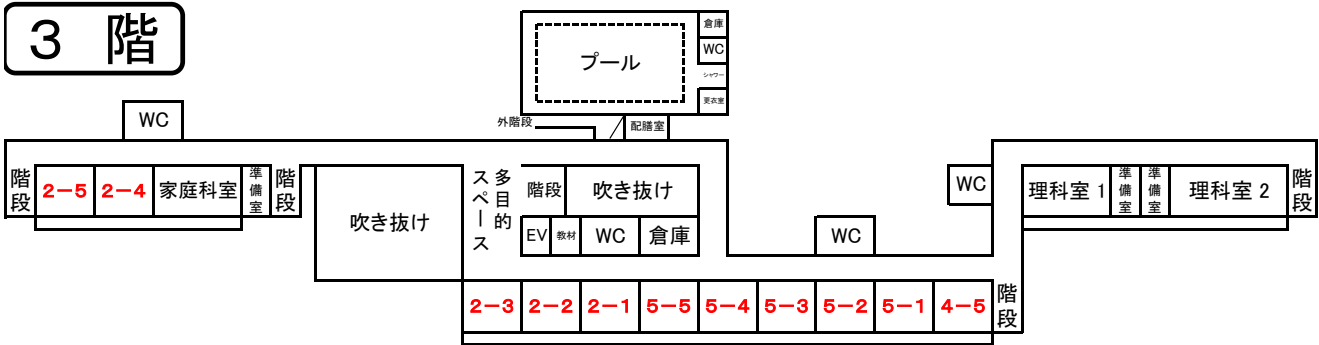

さいたま市立美園小学校

※ 略図につき、実際の大きさ、方角等とは、異なります。

令和5年度

屋上

※ 屋上には出られません。

4階

※ 西校舎部分は屋上

3階

2階

1階