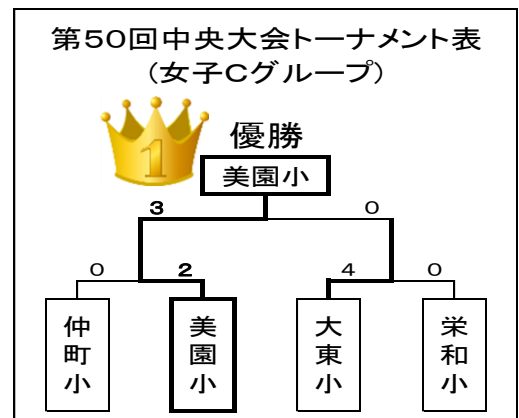

2月

美園小だより

学校教育目標 笑顔かがやく きれいな学校 URL <http://misono-e.saitama-city.ed.jp/>

平成 28年1月 29日
さいたま市立美園小学校
第55号 児童数1,044名
Tel 048(812)6611
Fax 048(878)6660

『友情・努力・勝利』そして『成長』

校長 榎山 正春

およそ50年ほど前のことになりますが、某出版社が漫画雑誌を作るにあたって「心あたたまる言葉」、「大切に思う言葉」、「うれしい言葉」を小学生に問うアンケートを行ったところ、多くの支持を得たのが『友情・努力・勝利』の3つでした。「掲載する漫画の主題にはこの3つの言葉の意味する要素を必ず入れる」という編集コンセプトが決められ、その方針の下に作られた雑誌は発行部数でライバル誌を追い抜き、現在でもトップの座に君臨しています。このことは、時代が変わり、価値観が多様化したと言われますが、『友情・努力・勝利』が持つ価値が普遍的であることを示しています。

1月26日(火)、第50回サッカー中央大会に出場した本校の女子チームが2年連続優勝の快挙を成し遂げました。

まず、栄冠を勝ち取った選手の皆さんにはおめでとうの拍手を送りたいと思います。そして、練習相手になったり手伝いをしてくれたりした仲間たち、応援してくれた全校の子どもたち、支えていただいた保護者の皆様にも感謝の言葉を贈りたいと思います。

優勝した子どもたちの最高の笑顔が見られたこともうれしかったのですが、それにも増してうれしかったのは、全員が一つの目標に向かって団結し、励まし合いながら練習に取り組むその熱の度合いが日増しに高まっていったこと、そしてその過程で男子も含めてクラスや学年の一体感が一層高まったと感じられたこと、一言でいえば、子どもたちの大きな変容が見られたことです。優勝した・しないという結果ではありません。もし負けていたとしても、学校代表のプライドをもってピッチに立てたこと、ベンチからクラスメイトを一生懸命応援したこと等々、すべてが子どもたちの心の中に深く刻み込まれたはずで、大会への取組を通じて子どもたちが一回りも二回りも成長したことは間違いありません。『友情・努力・勝利』は、この間の子どもたちの様子を表すのに最もふさわしい言葉だと思います。

『友情・努力・勝利』は、スポーツに限った話ではなく、友達と一緒に過ごす毎日の学校生活の中で、たとえば教科の学習でも、学校行事でも、あてはまる場面は数多くあります。子どもたちには『友情・努力・勝利』の場面をたくさん経験し、どんどん『成長』していつてもらいたいと思います。保護者の皆様、地域の皆様の温かいご支援、ご協力をお願いします。